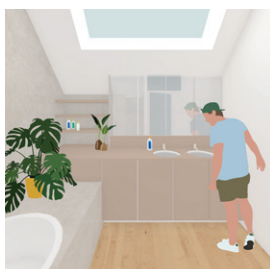

WONING W&J

renovatie ééngezinwoning

opdrachtgever: privaat
ligging: Haacht
status: opgeleverd