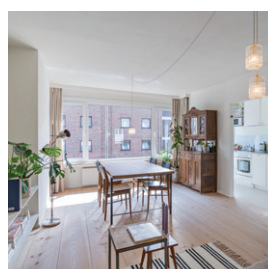

## WONING F

renovatie ééngezinwoning  
  
opdrachtgever: privaat  
ligging: Heverlee  
status: werf